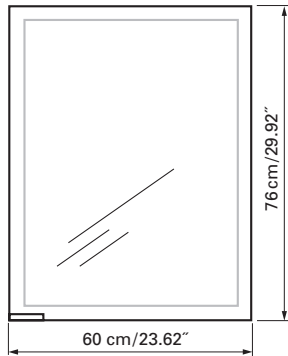

IP 24

European protection class
similar to NEMA 3R
Marque déposée
européenne similaire
NEMA 3R