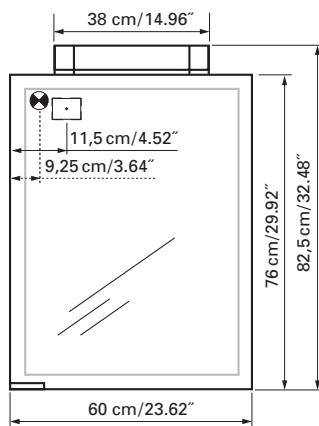

axara

SIDLER

Edition
Edition

08-2011

Mirror cabinet
Armoire de toilette

AX 1/60/R CL

SIDLER No.: 1'106'020 anodized / anodisé
1'106'025 white / blanche

SIDLER International Ltd.

Made in Switzerland
#205-2999 Underhill Avenue, Burnaby, BC V5A 3C2, Canada
www.sidler-international.com

IP 24

European protection class
similar to NEMA 3R
Marque déposée
européenne similaire
NEMA 3R

Electrical connection
Raccord électrique

Socket
Prise de courant