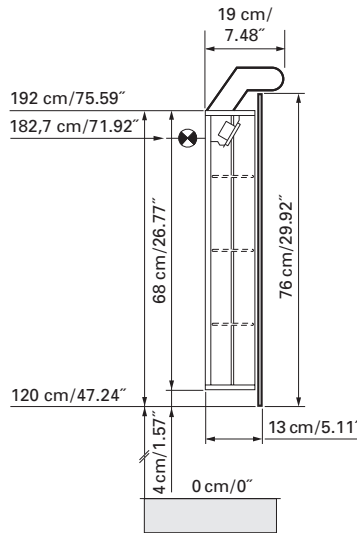

axara

Edition
Edition 08-2011

Mirror cabinet
Armoire de toilette AX 1/60/L CL

SIDLER No.: 1'106'010 anodized / anodisé
1'106'015 white / blanche

SIDLER International Ltd.
Made in Switzerland
#205-2999 Underhill Avenue, Burnaby, BC V5A 3C2, Canada
www.sidler-international.com

IP 24

European protection class similar to NEMA 3R
Marque déposée européenne similaire NEMA 3R

Electrical connection
Raccord électrique

Socket
Prise de courant