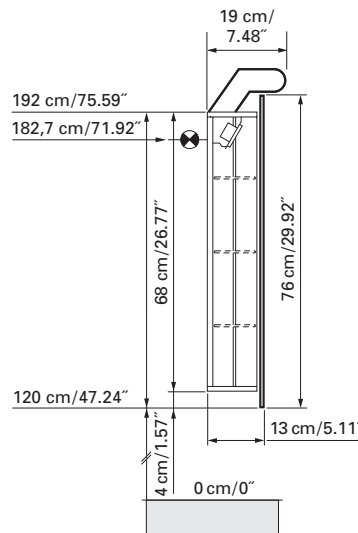

axara

SIDLER

Edition
Edition

08-2011

Mirror cabinet
Armoire de toilette

AX 1/60/R CL

SIDLER No.: 1'106'020 anodized / anodisé
1'106'025 white / blanche

SIDLER International Ltd.

Made in Switzerland
#205-2999 Underhill Avenue, Burnaby, BC V5A 3C2, Canada
www.sidler-international.com

IP 24

European protection class
similar to NEMA 3R
Marque déposée
européenne similaire
NEMA 3R

Electrical connection
Raccord électrique

Socket
Prise de courant