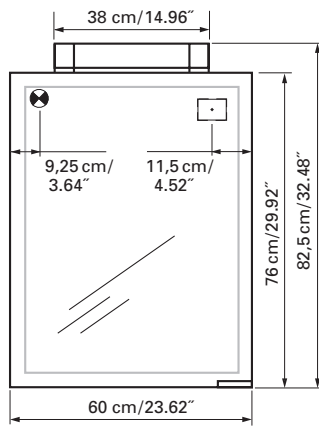

*Boîtier en aluminium
Gond à gauche
3 tablettes en verre réglables
1 cassette de beauté, 1 miroir grossissant*

The dimensions in centimetres/inches go with the reservation of the factory tolerance, later modifications if necessary as well as further possibilities of installation. The responsibility for consequences of incorrect and incomplete dimensions is out of question.

Les dimensions en centimètre/inches s'entendent sous réserve des tolérances d'usine, d'éventuelles modifications ultérieures, de même que de nouvelles possibilités de montage. La responsabilité ne peut être engagée en cas de cotes manquantes ou erronées.

axara

Edition
Edition 08-2011

Mirror cabinet
Armoire de toilette AX 1/60/L CL

SIDLER No.: 1'106'010 anodized / anodisé
1'106'015 white / blanche

SIDLER International Ltd.
Made in Switzerland
#205-2999 Underhill Avenue, Burnaby, BC V5A 3C2, Canada
www.sidler-international.com