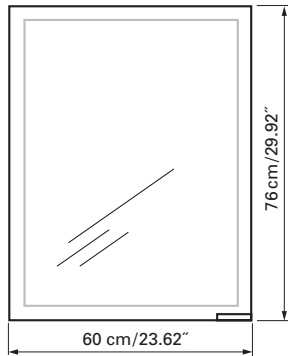

axara

Edition
Edition

08-2011

Mirror cabinet
Armoire de toilette

AX 1/60/L without electrics

SIDLER No.: 1'306'010 anodized / anodisé
1'306'015 white / blanche

SIDLER International Ltd.

Made in Switzerland
#205-2999 Underhill Avenue, Burnaby, BC V5A 3C2, Canada
www.sidler-international.com

*Boîtier en aluminium
Gond à gauche
3 tablettes en verre réglables
1 cassette de beauté, 1 miroir grossissant*

The dimensions in centimetres/inches go with the reservation of the factory tolerance, later modifications if necessary as well as further possibilities of installation. The responsibility for consequences of incorrect and incomplete dimensions is out of question.

Les dimensions en centimètre/inches s'entendent sous réserve des tolérances d'usine, d'éventuelles modifications ultérieures, de même que de nouvelles possibilités de montage. La responsabilité ne peut être engagée en cas de cotes manquantes ou erronées.