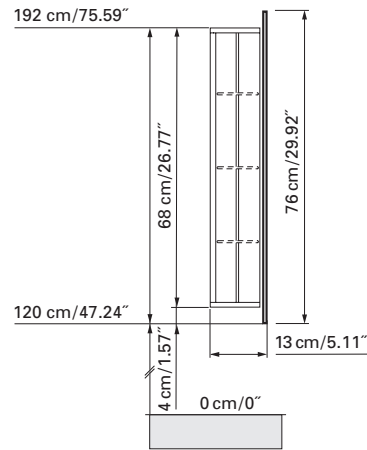

axara

Edition
Edition

08-2011

Mirror cabinet
Armoire de toilette

AX 1/60/L without electrics

SIDLER No.: 1'306'010 anodized / anodisé
1'306'015 white / blanche

SIDLER International Ltd.

Made in Switzerland
#205-2999 Underhill Avenue, Burnaby, BC V5A 3C2, Canada
www.sidler-international.com

*Boîtier en aluminium
Gond à gauche
3 tablettes en verre réglables
1 cassette de beauté, 1 miroir grossissant*

The dimensions in centimetres/inches go with the reservation of the factory tolerance, later modifications if necessary as well as further possibilities of installation. The responsibility for consequences of incorrect and incomplete dimensions is out of question.

Les dimensions en centimètre/inches s'entendent sous réserve des tolérances d'usine, d'éventuelles modifications ultérieures, de même que de nouvelles possibilités de montage. La responsabilité ne peut être engagée en cas de cotes manquantes ou erronées.