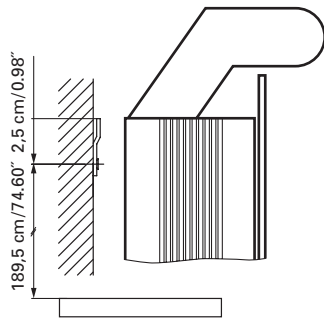

*Boîtier en aluminium
Gond à gauche
3 tablettes en verre réglables
1 cassette de beauté, 1 miroir grossissant*

The dimensions in centimetres/inches go with the reservation of the factory tolerance, later modifications if necessary as well as further possibilities of installation. The responsibility for consequences of incorrect and incomplete dimensions is out of question.

IP 24

European protection class similar to NEMA 3R
Marque déposée européenne similaire NEMA 3R

Electrical connection
Raccord électrique

Socket
Prise de courant

Installation support
Support de montage

Fastening hole below
Trous de fixation en bas

Aluminium case
Hinge on the left
1 fluocompact lamp 24 watt self-ballasted lamp
1 socket
3 adjustable glass trays
1 cosmetic box, 1 cosmetic mirror

Boîtier en aluminium
Gond à gauche
1 lampe fluocompacte 24 Watt
Self électronique
1 prise
3 tablettes en verre réglables
1 cassette de beauté, 1 miroir grossissant