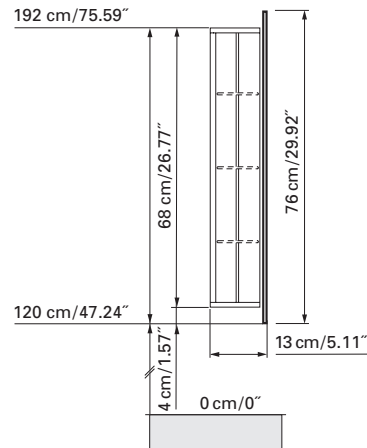

axara

Edition
Edition

08-2011

Mirror cabinet
Armoire de toilette

AX 1/60/R without electrics

SIDLER No.: 1'306'020 anodized / anodisé
1'306'025 white / blanche

SIDLER International Ltd.
Made in Switzerland
#205-2999 Underhill Avenue, Burnaby, BC V5A 3C2, Canada
www.sidler-international.com

IP 24

European protection class
similar to NEMA 3R
Marque déposée
européenne similaire
NEMA 3R